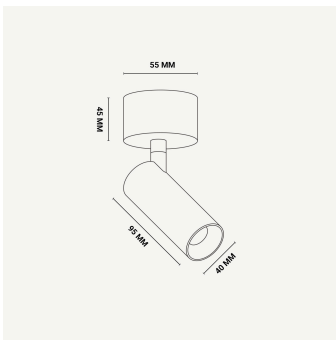

**SPOT40 SURFACE**

**DIMENSIONS**

**ENERGY**

Lightinova  
SPOT40 surface mounted LED 2700K

A  
B  
C  
D  
E  
F  
G

**E**

**5**  
kWh/1000h

2019/2015

<b>EAN</b>	9503326388957
<b>SKU</b>	S40.27120361.0003
<b>Energy rating</b>	E
<b>Collection</b>	SPOT40
<b>Colour</b>	Brushed black
<b>IP rating</b>	IP20
<b>Light source</b>	LED
<b>Power</b>	4.5 W
<b>Lumen</b>	540 Lm
<b>Colour temperature</b>	2700K
<b>Colour Rendering Index</b>	CRI>90
<b>Efficacy</b>	120 Lm/W
<b>Lifetime</b>	>50.000h
<b>Beam angle</b>	36 D
<b>Driver</b>	Yes
<b>Voltage</b>	24 V
<b>Input voltage</b>	220-240 V
<b>Dim</b>	Triac
<b>Package dimensions</b>	220 x 105 x 105 mm
<b>Product dimensions</b>	ø40 x 95 mm
<b>Package weight</b>	550 g
<b>HS code</b>	94054990
<b>ETL code</b>	-
<b>Material</b>	Aluminium
<b>Warranty</b>	2 years

**SPOT40 SURFACE**

**DIMENSIONS**

  
**Lightinova**  
 SPOT40 surface mounted LED 2700K

**A**  
**B**  
**C**  
**D**  
**E** ←  
**F**  
**G**

**5**  
 kWh/1000h

 2019/2015

<b>EAN</b>	9502547811343
<b>SKU</b>	S40.27220361.0004
<b>Energy rating</b>	E
<b>Collection</b>	SPOT40
<b>Colour</b>	Brushed black
<b>IP rating</b>	IP20
<b>Light source</b>	LED
<b>Power</b>	4.5 W
<b>Lumen</b>	540 Lm
<b>Colour temperature</b>	2700K
<b>Colour Rendering Index</b>	CRI>90
<b>Efficacy</b>	120 Lm/W
<b>Lifetime</b>	>50.000h
<b>Beam angle</b>	36 D
<b>Driver</b>	Yes
<b>Voltage</b>	24 V
<b>Input voltage</b>	220-240 V
<b>Dim</b>	Dali
<b>Package dimensions</b>	220 x 105 x 105 mm
<b>Product dimensions</b>	ø40 x 95 mm
<b>Package weight</b>	550 g
<b>HS code</b>	94054990
<b>ETL code</b>	-
<b>Material</b>	Aluminium
<b>Warranty</b>	2 years