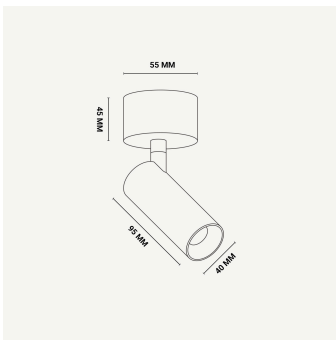

<b>EAN</b>	9508942636338
<b>SKU</b>	S40.30220361.0014
<b>Energy rating</b>	E
<b>Collection</b>	SPOT40
<b>Colour</b>	Brushed bronze
<b>IP rating</b>	IP20
<b>Light source</b>	LED
<b>Power</b>	4.5 W
<b>Lumen</b>	540 Lm
<b>Colour temperature</b>	3000K
<b>Colour Rendering Index</b>	CRI>90
<b>Efficacy</b>	120 Lm/W
<b>Lifetime</b>	>50.000h
<b>Beam angle</b>	36 D
<b>Driver</b>	Yes
<b>Voltage</b>	24 V
<b>Input voltage</b>	220-240 V
<b>Dim</b>	Dali
<b>Package dimensions</b>	220 x 105 x 105 mm
<b>Product dimensions</b>	ø40 x 95 mm
<b>Package weight</b>	550 g
<b>HS code</b>	94054990
<b>ETL code</b>	-
<b>Material</b>	Aluminium
<b>Warranty</b>	2 years

**SPOT40 SURFACE**

**DIMENSIONS**

  
**Lightinova**  
 SPOT40 surface mounted LED 2700K

A  
 B  
 C  
 D  
**E**  
 F  
 G

**5**  
 kWh/1000h

 2019/2015

<b>EAN</b>	9505944793816
<b>SKU</b>	S40.27120361.0007
<b>Energy rating</b>	E
<b>Collection</b>	SPOT40
<b>Colour</b>	Brushed champagne
<b>IP rating</b>	IP20
<b>Light source</b>	LED
<b>Power</b>	4.5 W
<b>Lumen</b>	540 Lm
<b>Colour temperature</b>	2700K
<b>Colour Rendering Index</b>	CRI>90
<b>Efficacy</b>	120 Lm/W
<b>Lifetime</b>	>50.000h
<b>Beam angle</b>	36 D
<b>Driver</b>	Yes
<b>Voltage</b>	24 V
<b>Input voltage</b>	220-240 V
<b>Dim</b>	Triac
<b>Package dimensions</b>	220 x 105 x 105 mm
<b>Product dimensions</b>	ø40 x 95 mm
<b>Package weight</b>	550 g
<b>HS code</b>	94054990
<b>ETL code</b>	-
<b>Material</b>	Aluminium
<b>Warranty</b>	2 years