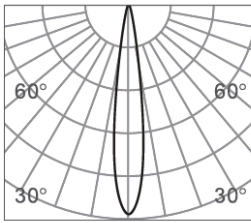

**CLIXX SLIM FOLD06**

**DIMENSIONS**

**ACCESSORIES**

<b>Category</b>	Track lighting
<b>Colour</b>	Black / White
<b>Light source</b>	LED (integrated)
<b>Power</b>	16W
<b>Luminous flux</b>	650 lm
<b>Colour temperature</b>	2700K / 3000K (standard) / 4000K
<b>Colour Rendering Index</b>	CRI>90
<b>Efficacy</b>	40,6 lm/W
<b>Lifetime</b>	>50.000h
<b>Beam angle</b>	34D (standard)
<b>Driver</b>	Not included
<b>Voltage</b>	24V
<b>Input voltage</b>	110 – 240 V
<b>Dimming</b>	Triac / 1-10V
<b>IP rating</b>	IP20
<b>Swivel angle</b>	90°
<b>Weight</b>	283 g
<b>Material</b>	Aluminium
<b>Warranty</b>	5 years

**18°**

h(m)	E(lx)	Φ(m)
1	8122	Φ0.33
2	2031	Φ0.67
3	902	Φ1.01
4	507	Φ1.35
5	324	Φ1.69

**34°**

h(m)	E(lx)	Φ(m)
1	4110	Φ0.45
2	1027	Φ0.90
3	456.7	Φ1.36
4	256.9	Φ1.81
5	164.4	Φ2.26

**48°**

h(m)	E(lx)	Φ(m)
1	3006	Φ0.65
2	751	Φ1.31
3	334	Φ1.97
4	187	Φ2.63
5	120	Φ3.28