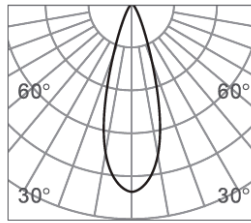

**CLIXX SLIM FOLD06**

**DIMENSIONS**

**ACCESSORIES**

<b>Category</b>	Track lighting
<b>Colour</b>	Black / White
<b>Light source</b>	LED (integrated)
<b>Power</b>	16W
<b>Luminous flux</b>	650 lm
<b>Colour temperature</b>	2700K / 3000K (standard) / 4000K
<b>Colour Rendering Index</b>	CRI>90
<b>Efficacy</b>	40,6 lm/W
<b>Lifetime</b>	>50.000h
<b>Beam angle</b>	34D (standard)
<b>Driver</b>	Not included
<b>Voltage</b>	24V
<b>Input voltage</b>	110 – 240 V
<b>Dimming</b>	Triac / 1-10V
<b>IP rating</b>	IP20
<b>Swivel angle</b>	90°
<b>Weight</b>	283 g
<b>Material</b>	Aluminium
<b>Warranty</b>	5 years

**18°**

h(m)	E(lx)	Φ(m)
1	8122	Φ0.33
2	2031	Φ0.67
3	902	Φ1.01
4	507	Φ1.35
5	324	Φ1.69

**34°**

h(m)	E(lx)	Φ(m)
1	4110	Φ0.45
2	1027	Φ0.90
3	456.7	Φ1.36
4	256.9	Φ1.81
5	164.4	Φ2.26

**48°**

h(m)	E(lx)	Φ(m)
1	3006	Φ0.65
2	751	Φ1.31
3	334	Φ1.97
4	187	Φ2.63
5	120	Φ3.28