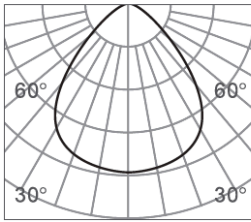

**CLIXX SLIM FOLD06**

**DIMENSIONS**

**ACCESSORIES**

<b>Category</b>	Track lighting
<b>Colour</b>	Black / White
<b>Light source</b>	LED (integrated)
<b>Power</b>	16W
<b>Luminous flux</b>	650 lm
<b>Colour temperature</b>	2700K / 3000K (standard) / 4000K
<b>Colour Rendering Index</b>	CRI>90
<b>Efficacy</b>	40,6 lm/W
<b>Lifetime</b>	>50.000h
<b>Beam angle</b>	34D (standard)
<b>Driver</b>	Not included
<b>Voltage</b>	24V
<b>Input voltage</b>	110 – 240 V
<b>Dimming</b>	Triac / 1-10V
<b>IP rating</b>	IP20
<b>Swivel angle</b>	90°
<b>Weight</b>	283 g
<b>Material</b>	Aluminium
<b>Warranty</b>	5 years

**18°**

h(m)	E(lx)	Φ(m)
1	8122	Φ0.33
2	2031	Φ0.67
3	902	Φ1.01
4	507	Φ1.35
5	324	Φ1.69

**34°**

h(m)	E(lx)	Φ(m)
1	4110	Φ0.45
2	1027	Φ0.90
3	456.7	Φ1.36
4	256.9	Φ1.81
5	164.4	Φ2.26

**48°**

h(m)	E(lx)	Φ(m)
1	3006	Φ0.65
2	751	Φ1.31
3	334	Φ1.97
4	187	Φ2.63
5	120	Φ3.28