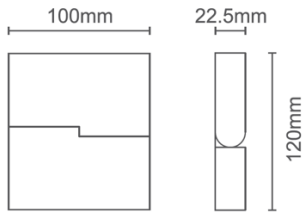

**CLIXX SLIM FOLD06**

**DIMENSIONS**

**ACCESSORIES**

<b>Category</b>	Track lighting
<b>Colour</b>	Black / White
<b>Light source</b>	LED (integrated)
<b>Power</b>	16W
<b>Luminous flux</b>	650 lm
<b>Colour temperature</b>	2700K / 3000K (standard) / 4000K
<b>Colour Rendering Index</b>	CRI>90
<b>Efficacy</b>	40,6 lm/W
<b>Lifetime</b>	>50.000h
<b>Beam angle</b>	34D (standard)
<b>Driver</b>	Not included
<b>Voltage</b>	24V
<b>Input voltage</b>	110 – 240 V
<b>Dimming</b>	Triac / 1-10V
<b>IP rating</b>	IP20
<b>Swivel angle</b>	90°
<b>Weight</b>	283 g
<b>Material</b>	Aluminium
<b>Warranty</b>	5 years

**18°**

h(m)	E(lx)	Φ(m)
1	8122	Φ0.33
2	2031	Φ0.67
3	902	Φ1.01
4	507	Φ1.35
5	324	Φ1.69

**34°**

h(m)	E(lx)	Φ(m)
1	4110	Φ0.45
2	1027	Φ0.90
3	456.7	Φ1.36
4	256.9	Φ1.81
5	164.4	Φ2.26

**48°**

h(m)	E(lx)	Φ(m)
1	3006	Φ0.65
2	751	Φ1.31
3	334	Φ1.97
4	187	Φ2.63
5	120	Φ3.28